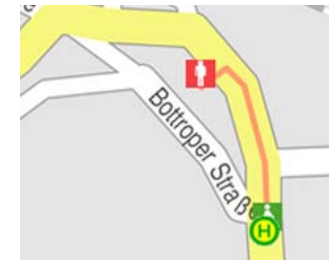

Anfahrtsweg mit der S-Bahn zum Gästehaus Stuttgart

Bottroperstraße 55, 70376 Stuttgart, Telefonnummer: 0711/469 662 67, www.gaestehausstuttgart.de, tinfo@gaestehausstuttgart.de

1. Vom Flughafen aus nehmen Sie die S-Bahnen S2 (Richtung Schorndorf) oder S3 (Richtung Backnang) vom Hauptbahnhof zusätzlich noch die S1 (Richtung Kirchheim)
2. Steigen Sie Bad Cannstatt Bahnhof aus, nehmen Sie von hier aus den 56er Bus Richtung Münster Bahnhof. Die Haltestelle befindet sich auf der anderen Straßenseite
3. Verlassen Sie den Bus an der Haltestelle Bottroperstraße
4. Folgen Sie der Bottroperstraße in Fahrtrichtung, unser Haus liegt auf der linken Seite
5. Bottroperstraße 55

1. Take the S-Trains S2 (direction Schorndorf) or S3 (direction Backnang) from the Airport, on the Mainstation you can also take the S1 (direction Kirchheim)
2. Get of the train at Bad Cannstatt Mainstation, on the other streetside you will find the Busstation. Take Bus 56 (direction Münster Bahnhof)
3. Leave the bus on the station Bottroperstraße
4. Go straight in the driving direction untill you see our House on the left handed side
5. Bottroperstraße 55

1

2

3

4

**GÄSTEHAUS
STUTT GART**

5